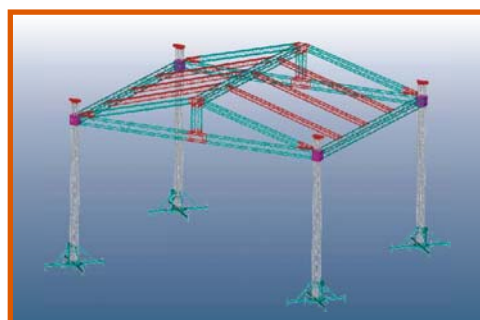

# Koncertní a Promotion stany

**Zastřešení** 12x10x7 m  
**Podium** 12x10 m  
**Využití** festivaly, koncerty

**Zastřešení** 8x6,7x4,5 m  
**Podium** 7x6 m  
**Využití** festivaly, koncerty, Párty stan

**Zastřešení** 6x4x3,5 m  
**Podium** 5x4 m  
**Využití** Malá scéna, Párty stan, VIP, účinkující

Stavebnicový systém konstrukcí umožňuje různé varianty velikostí. K menším sestavám je možné dodat věžové konstrukce (Tower system) se základnou, na ně je možné zavěsit repro soustavy. Základny jsou dostatečně široké, tím je zaručena stabilita. Stany se ukotvují kvůli větší bezpečnosti zavětrovacími lany.